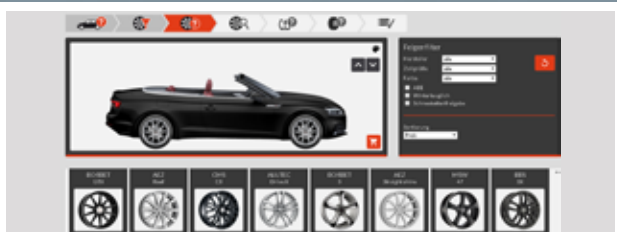

DENKEN SIE AN DIE SICHERHEIT UND AN SICH.

Dank "Komplettradkonfigurator" schnell fündig werden

Bei unserem Komplettradkonfigurator haben Sie zahlreiche (Kombinations-) Möglichkeiten. Wir zeigen Ihnen anhand Ihrer uns geschilderten Vorstellungen schnell die passenden Treffer an Leichtmetallrädern und -felgen. Gern beraten wir Sie hierzu bei uns im Autohaus. Schauen Sie dafür in Kürze bei uns vorbei, am besten im Rahmen eines zuvor vereinbarten Termins.

Bei uns ab **97,-**

Alufelge: **EGA - RC 27**
z. B. silber lackiert
Lieferbar in 15" bis 19".